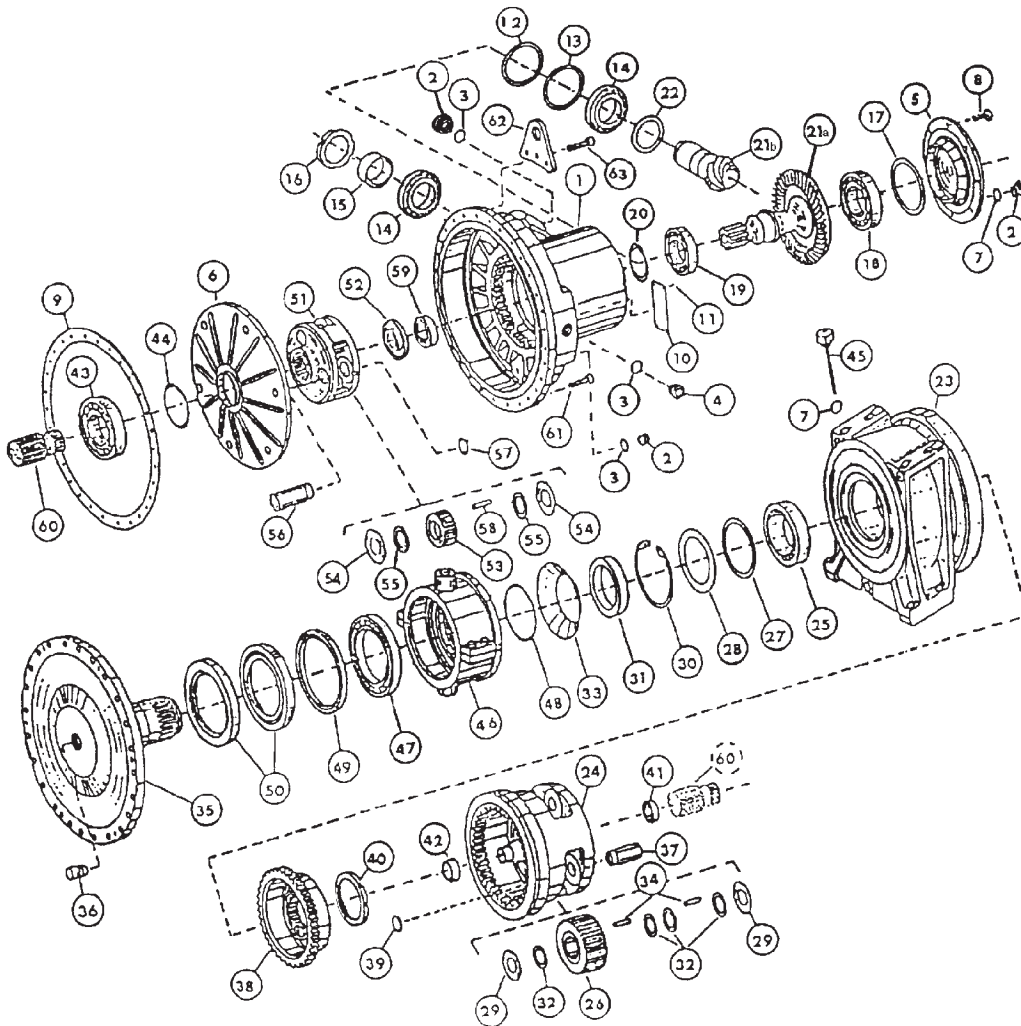

GEARBOXES - ZF MODEL PK-7500

GEARBOXES - ZF MODEL PK-7500

ITEM	PART #	DESCRIPTION	KIT	QTY	ITEM	PART #	DESCRIPTION	KIT	QTY
	PK-7500EX	GEARBOX - REBUILT			23	4108-203-154	Bearing Housing		1
*	PK-7500SK	Seal Kit		1	24	4108-303-283	Planetary Carrier		1
**	PK-7500BK	Bearing Kit		1	25	0750-117-735	Roller Bearing	**	1
1	4108-201-281	Housing		1	26	4108-303-298	Planetary Gear		4
2	4475-280-018	Screw Plug		3	29	0730-102-684	Thrust Washer		8
3	0634-304-287	"O" Ring	*	3	30	0630-502-067	Retaining Ring		1
4	0632-610-066	Oil Sight Glass		1	31	4108-306-102	Ring		1
5	4108-303-034	Cover		1	32	0730-102-816	Intermediate Washer		16
6	4108-301-293	Bearing Cover		1	33	0734-112-169	Sealing Collar	*	1
7	0634-801-074	Sealing Ring	*	2	34	0750-119-092	Needle Bearing	**	184
8	0636-015-120	Hex Head Cap Screw		8	35	4108-303-321	Bearing Flange		1
9	4108-306-172	Gasket	*	1	37	4108-303-289	Pin		4
10	0730-365-127	Name Plate		1	38	4108-303-320	Clutch Housing		1
11	0631-311-009	Grooved Stud		4	39	0630-501-031	Retaining Ring		4
12	0730-005-754	Shim, 2.20mm		1	40	0737-502-084	Slotted Nut		1
12	0730-006-871	Shim, 2.30mm		1	41	0750-116-322	Ball Bearing	**	1
12	0730-005-753	Shim, 2.40mm		1	42	0635-285-013	Joint Bearing	**	1
12	0730-006-874	Shim, 2.50mm		1	43	0750-116-137	Ball Bearing	**	1
12	0730-005-752	Shim, 2.60mm		1	44	0630-503-018	Snap Ring		1
12	0730-007-237	Shim, 2.70mm		1	45	4108-203-149	Oil Dipstick		1
12	0730-007-239	Shim, 2.80mm		1	51	4108-308-038	Planetary Carrier		1
12	0730-007-697	Shim, 3.10mm		1	52	4108-302-007	Bearing Plate		1
12	0730-005-751	Shim, 3.00mm		1	53	4108-308-037	Planetary Gear		4
12	0730-007-698	Shim, 2.90mm		1	54	0730-150-238	Thrust Washer		8
12	0730-005-750	Shim, 3.20mm		1	55	0730-102-311	Thrust Washer		8
14	0750-117-057	Roller Bearing	**	2	56	4108-302-004	Pin		4
15	4108-303-214	Bushing		1	57	0630-501-025	Retaining Ring		4
16	0737-502-128	Slotted Nut		1	58	0735-470-179	Needle Bearing	**	76
17	0730-000-874	Washer, 1.0mm		1	59	0750-116-343	Ball Bearing	**	1
17	0730-002-241	Washer, 0.8mm		1	60	4108-303-296	Sun Gear		1
17	0730-002-242	Washer, 0.5mm		1	61	0636-101-071	Socket Head Cap Screw		27
17	0730-002-243	Washer, 0.4mm		1	62	4108-302-199	Lifting Bracket		1
17	0730-002-244	Washer, 0.3mm		1	63	0636-101-073	Socket Head Cap Screw		3
17	0730-002-245	Washer, 0.2mm		1	N/S	4108-306-171	Gasket	*	1
18	0750-116-188	Ball Bearing	**	1					
19	0750-116-235	Ball Bearing	**	1					
20	0630-531-057	Retaining Ring		1					
21a	4108-202-050	Sun Gear		1					
21b	4108-302-158	Bevel Pinion		1					
22	4108-303-160	Ring		1					